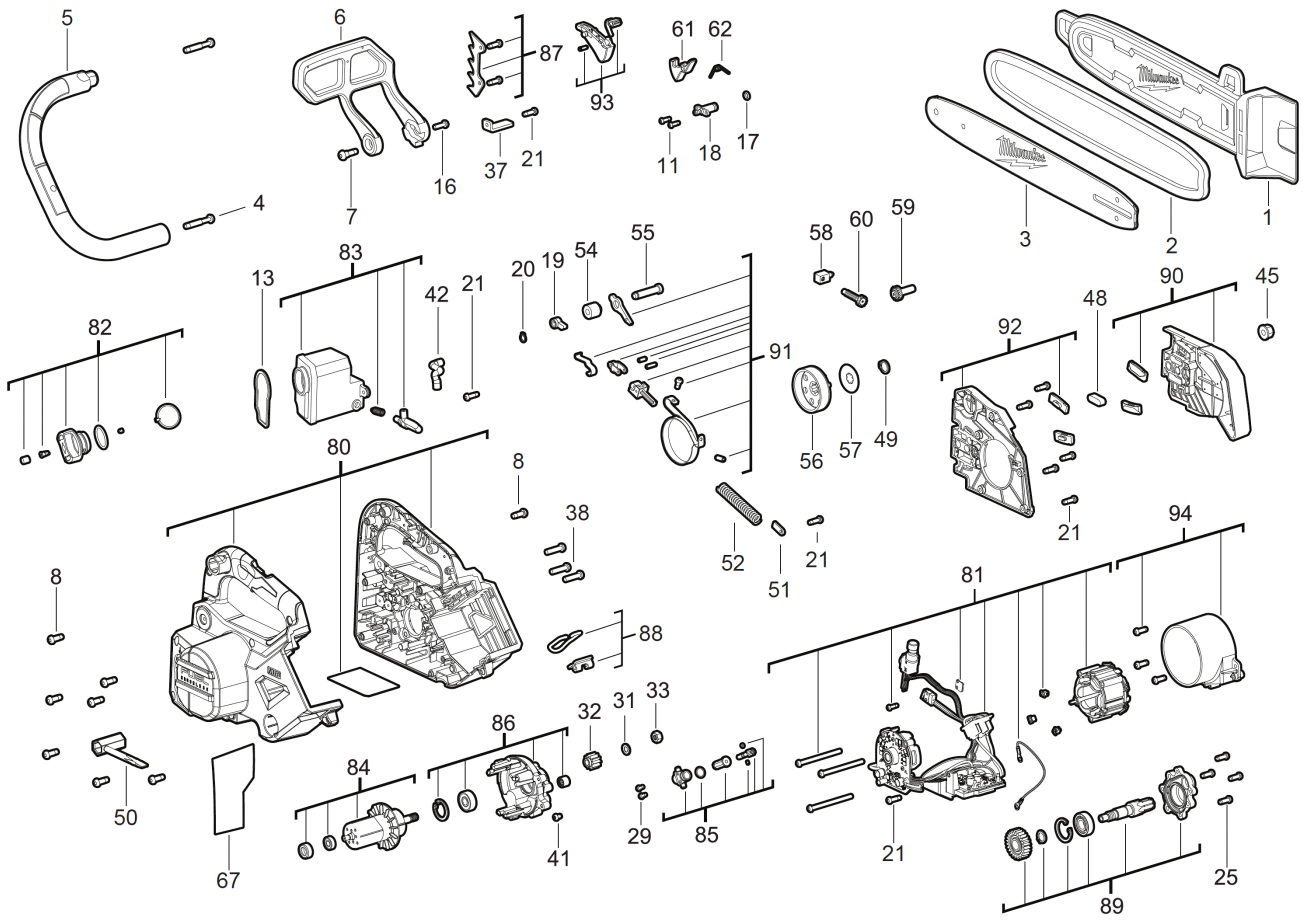

M18FTHCHS35-0 HANDLE CHAIN SAW 35CM XXX

4933479588 - M18FTHCHS35-0 - 4000491452

Position	Quantity	Description	Part number	EAN
0001 1	1	SAFTY GUARD	4931494769	4058546473419
0002 2	1	SAW CHAIN TOP HANDLE 325LP X 356 X 1.1	4932480178	4058546404635
0003 3	1	GUIDE BAR 14IN/35CM M18 FTHCHS35	4932480173	4058546404581
0004 4	2	SCREW	4931453127	4002395153411
0005 5	1	HANDLE	4931494739	4058546473112
0006 6	1	OPERATING HANDLE	4931494740	4058546473129
0007 7	1	SCREW	4931465908	4058546240080
0008 8	8	SCREW	4931465909	4058546240097
0011 9	2	SCREW	4931436686	4002395258260
0013 10	1	GASKET	4931494741	4058546473136
0016 11	1	SCREW	4931465913	4058546240134
0017 12	1	O-RING	4931465914	4058546240141
0018 13	1	CONNECTOR	4931465915	4058546240158
0019 14	1	SWITCH	4931465916	4058546240165
0020 15	1	HOLDING RING	4931465917	4058546240172
0021 16	8	SCREW	660024030	4002395826957
0025 17	4	SCREW	4931435150	4002395859948
0029 18	2	SCREW	4931435474	4002395891634
0031 19	1	WASHER	4931494742	4058546473143
0032 20	1	PINION	4931494743	4058546473150
0033 21	1	NUT	4931494744	4058546473167
0037 22	1	CORE LIFTER RING	4931465928	4058546240288
0038 23	3	SCREW	4931465929	4058546240295
0041 24	1	SCREW	4931494745	4058546473174
0042 25	1	TUBE	4931494746	4058546473181
0045 26	1	NUT	4931465951	4058546240516
0048 27	1	PAD	4931494747	4058546473198
0049 28	1	SNAP RING	4931472833	4058546331351
0050 29	1	WRENCH	4931465931	4058546240318
0051 30	1	RETAINING PLATE	4931465940	4058546240400
0052 31	1	SPRING	4931465941	4058546240417
0054 32	1	BUSH	4931465943	4058546240431
0055 33	1	BOLT	4931465944	4058546240448
0056 34	1	CLUTCH DISC	4931494748	4058546473204
0057 35	1	WASHER	4931494749	4058546473211
0058 36	1	CROSS BRACKET	4931494750	4058546473228
0059 37	1	SCREW	4931465949	4058546240493
0060 38	1	CROSS BRACKET	4931494751	4058546473235
0061 39	1	LEVER	4931494752	4058546473242
0062 40	1	SPRING	4931494753	4058546473259
0067 41	1	RATING PLATE	4931494770	4058546473426
0080 42	1	HOUSING	4931494755	4058546473273
0081 43	1	STATOR	4931494756	4058546473280
0082 44	1	COVER CAP	4931473747	4058546356231
0083 45	1	TANK	4931494757	4058546473297
0084 46	1	ROTOR	4931494758	4058546473303
0085 47	1	OIL PUMP	4931494759	4058546473310
0086 48	1	GEAR CASE	4931494760	4058546473327
0087 49	1	SPIKE	4931494761	4058546473334
0088 50	1	HOOK	4931494762	4058546473341